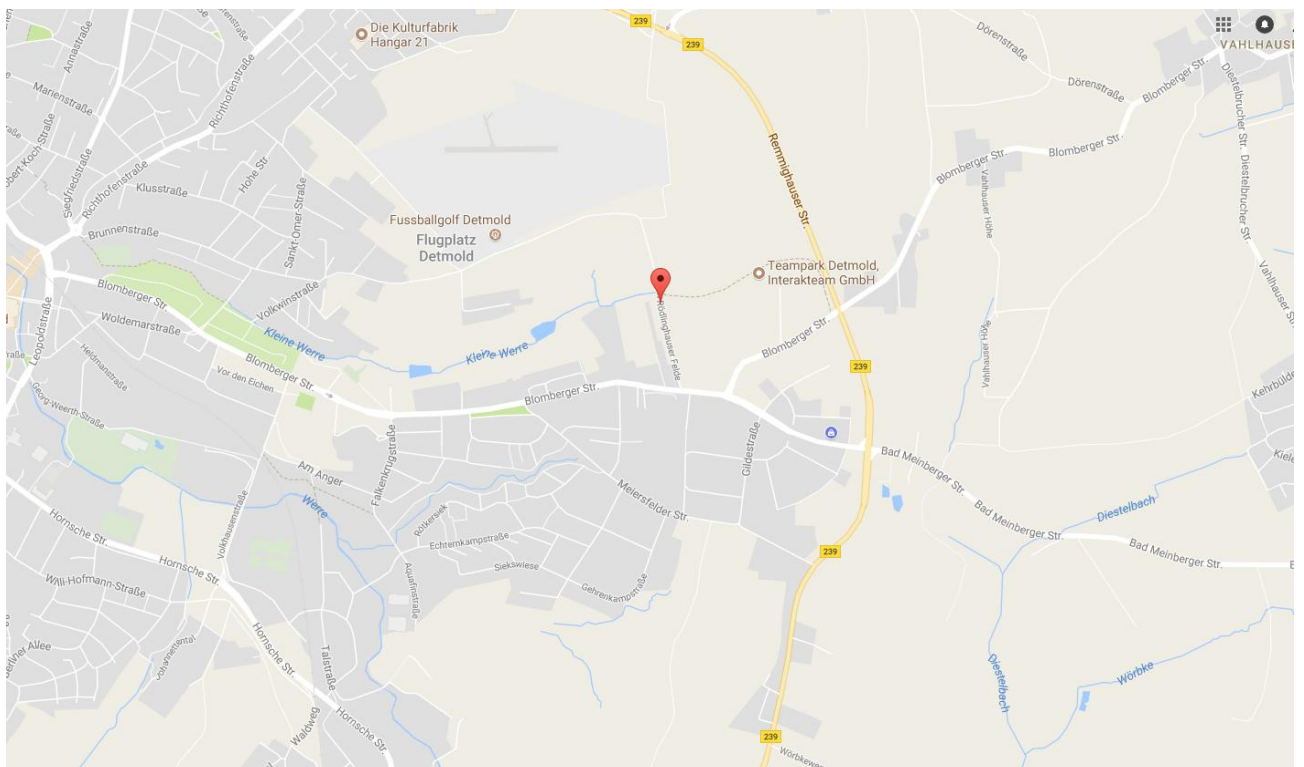

## Anreise zum Teampark Detmold

... mit **öffentlichen Verkehrsmitteln**:

ab Detmold Bahnhof

Linie 776, 777 bis Haltestelle *Rödlinghausen*

**Gruppen werden bei Anreise mit öffentlichen Verkehrsmitteln von der Haltestelle „Rödlinghausen“ abgeholt. Bitte Ankunftszeit mitteilen!**

... mit dem **Auto oder Reisebus**:

Da es zum Teampark Detmold keine direkte Zufahrt und keine Parkmöglichkeiten gibt, müssen Gruppen am Parkplatz des Schützenhofs parken. Hier werden Sie von unseren Teamern abgeholt und zum Teampark Detmold begleitet:

### Koordinaten

51°56'11.6"N (51.936549)  
8°54'43.1"E (8.911967)

**Gruppen werden bei der Anreise mit dem Reisebus oder mit PKW vom Parkplatz am Schützenhaus abgeholt. Bitte Ankunftszeit mitteilen!**

Karte: Google Maps