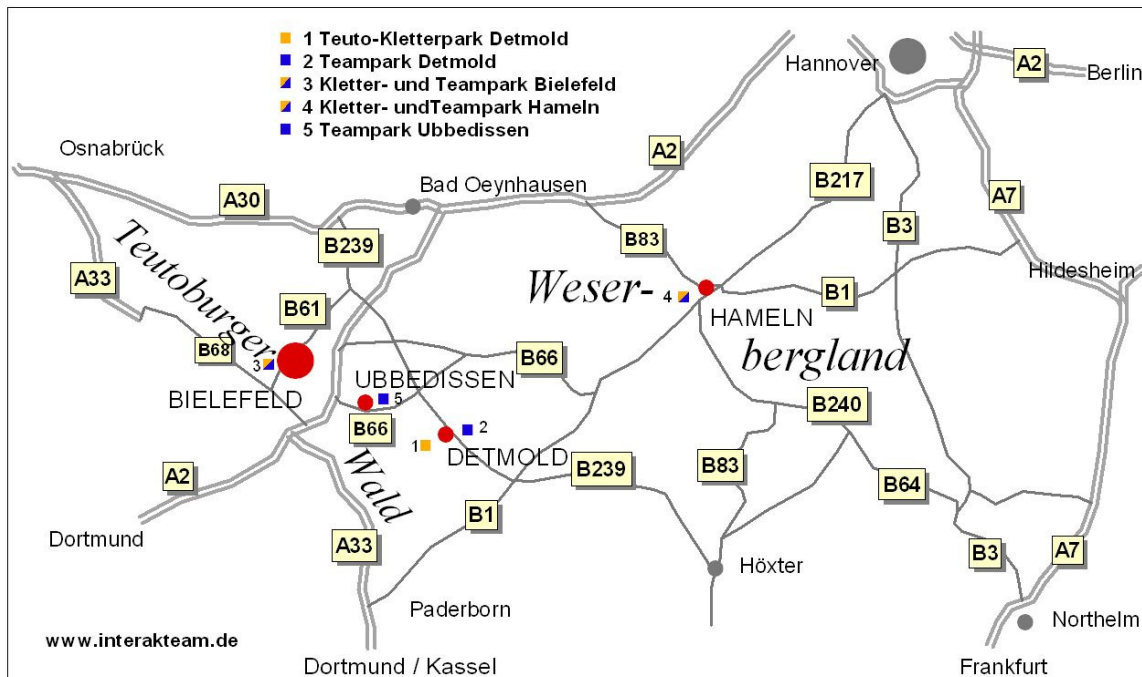

## Anreise zum Kletterpark und Teampark Bielefeld am Johannisberg

a) mit öffentlichen Verkehrsmitteln in Bielefeld:

-  7 Minuten Fußweg vom Hauptbahnhof Bielefeld zur Stadtbahn
-  STB 4 Richtung Bielefeld Rathaus bis Haltestelle „Jahnplatz“
-  3 Minuten Fußweg zur Bushaltestelle Linie 24 Richtung Großdornberg Bürgerzentrum Dornberg
-  Bus 24, Richtung Großdornberg Bürgerzentrum Dornberg bis zur Haltestelle „Bauernhaus-Museum“
-  5 Minuten Fußweg auf der Dornberger Straße Richtung „Am Johannisberg“ - bis ans Ende des großen Parkplatzes

b) mit dem Auto/Reisebus:

- Auf der A2 die Abfahrt **Bielefeld – Zentrum** nehmen, auf der **B66** Richtung **Bielefeld-Zentrum**
- Bis zum **Adenauer-Platz**, dort Richtung Tierpark Olderdissen / Dornberg / Hoberge Uerentrup.
- Bei der **Dornberger Straße rechts** abbiegen
- Bei **Am Johannisberg rechts** auf den großen Parkplatz abbiegen

## Kletterpark Bielefeld und Teampark Bielefeld

Am Johannisberg

33615 Bielefeld

N: 52° 01'11''

O: 8° 30'56''