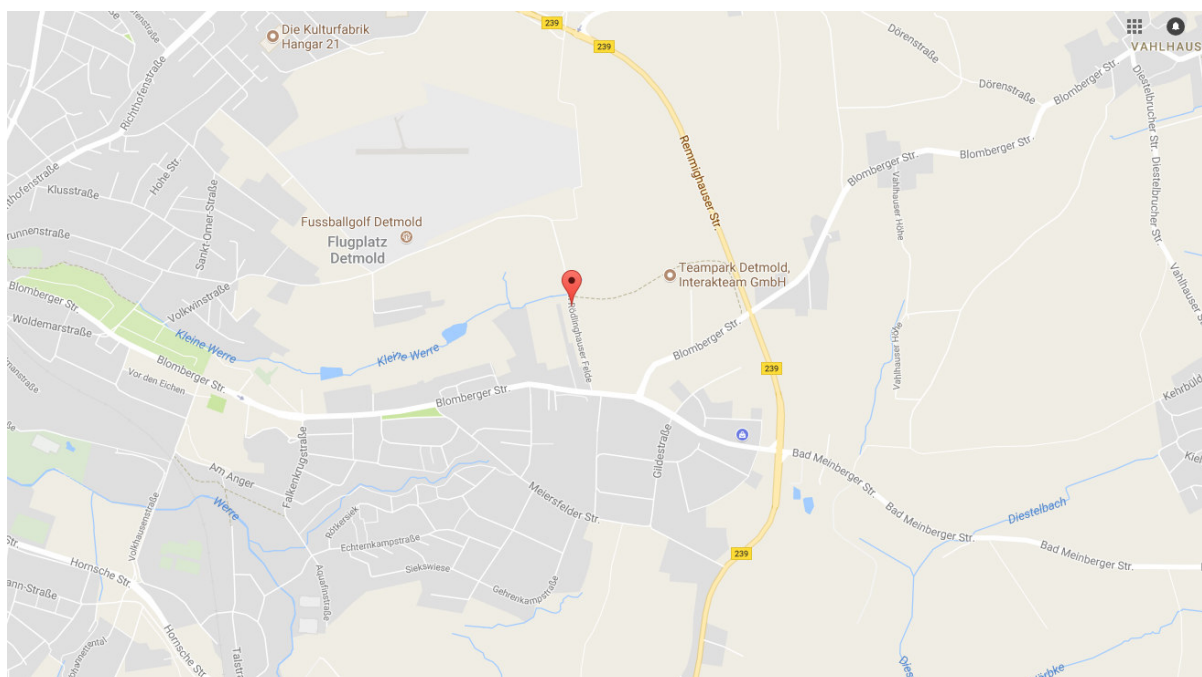

Anreise zum Teampark Detmold

... mit **öffentlichen Verkehrsmitteln**:

ab Detmold Bahnhof

Linie 776, 777 bis Haltestelle *Rödlinghausen*

Gruppen werden bei Anreise mit öffentlichen Verkehrsmitteln von der Haltestelle „Rödlinghausen“ abgeholt. Bitte Ankunftszeit mitteilen!

... mit dem **Auto oder Reisebus**:

Da es zum Teampark Detmold keine direkte Zufahrt, keinen Zugang und dort keine Parkmöglichkeiten gibt, müssen alle Teilnehmer am Parkplatz des Schützenhauses parken. Reisebusse stoppen auch entweder hier um die Gruppen aussteigen zu lassen oder an der Hauptstraße: Einmündung „Im Rödlinghauser Felde“. Unsere Teamer holen die Gruppen am Schützenhaus ab und begleiten Sie zum Teampark Detmold:

Adresse

SV Einigkeit Meiersfeld-Rödlinghausen e.V.
Im Rödlinghauser Felde
32760 Detmold

Koordinaten

51°56'11.6"N (51.936549)
8°54'43.1"E (8.911967)

Gruppen werden bei der Anreise mit dem Reisebus oder mit PKW vom Parkplatz am Schützenhaus abgeholt. Bitte Ankunftszeit mitteilen!

Karte: Google Maps