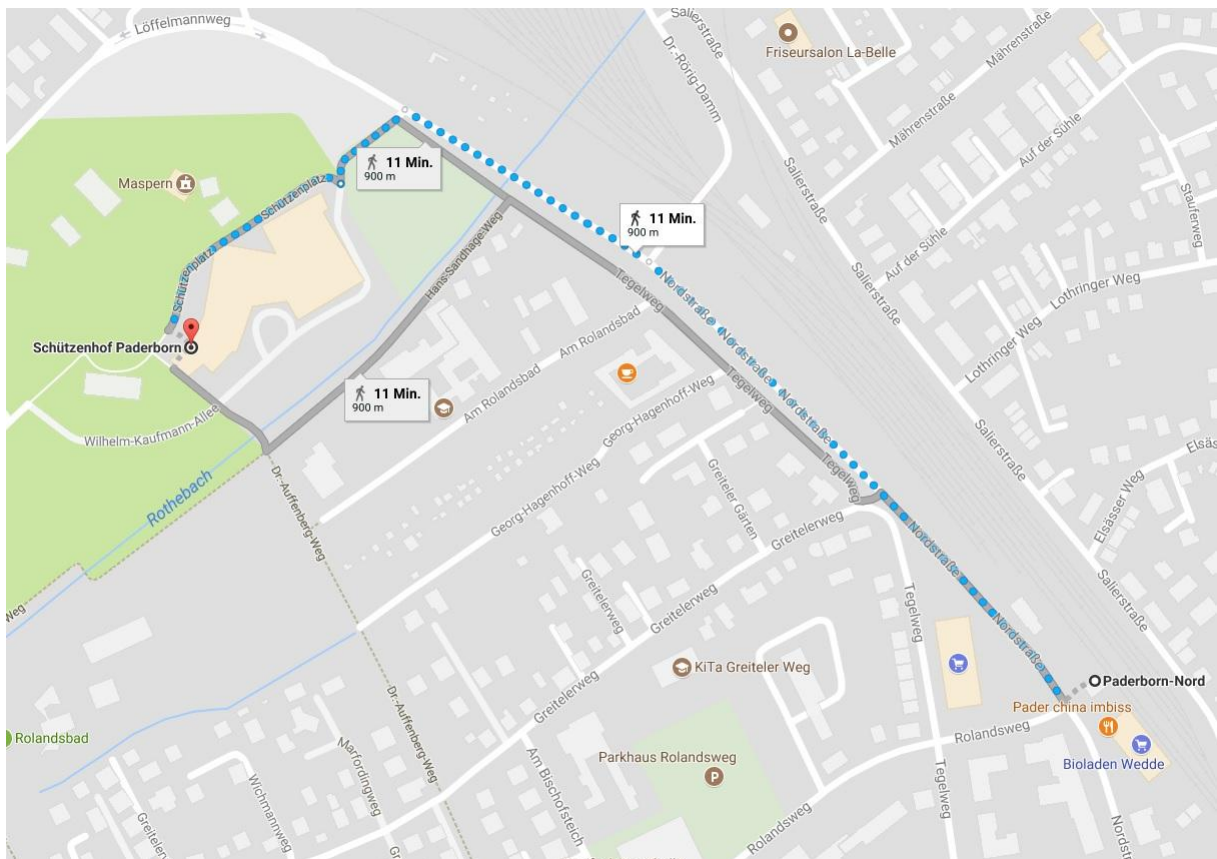

## Anreise zum Schützenhof, Paderborn

... mit öffentlichen Verkehrsmitteln aus Richtung:

- >> Anfahrt per Bahn bis Paderborn Hauptbahnhof
- >> ab Paderborn Hauptbahnhof mit der NordWestBahn zum Bahnhof Paderborn Nord (30-minütig, ca. 5 Min. Fahrt)

- >> **TAXI**  Ab Bahnhof Paderborn Nord über die Nordstraße am COMBI-MARKT vorbei Richtung Norden. Nach ca. 750m links auf den Schützenplatz abbiegen. Nach ca. 150m erreichen Sie den Schützenhof.

... mit dem Auto:

**Adresse Schützenhof:** Schützenplatz 1, 33102 Paderborn  
**Koordinaten:** 51°43'48.5"N 8°44'57.4"E