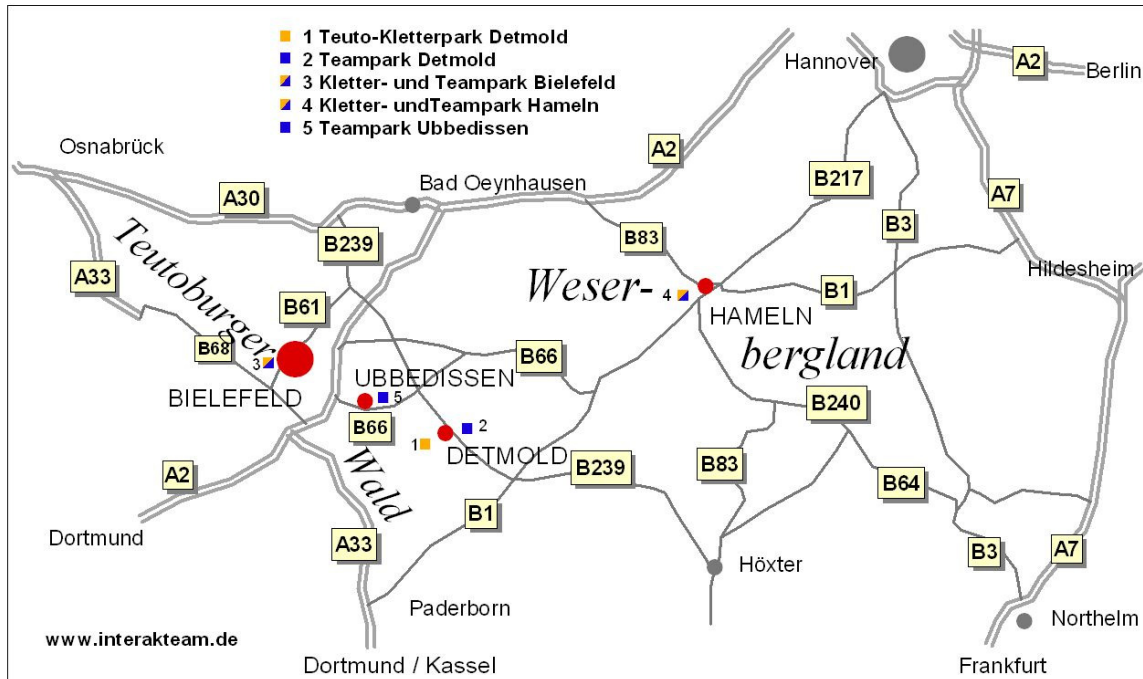

Übersicht über alle Anlagen der Firma Interakteam

Anreise zum Teampark Detmold/ Parkplatz Schützenhaus

a) mit öffentlichen Verkehrsmitteln aus Richtung:

Bielefeld/Kassel (ICE-/ IC-/ IR-Halte)

Herford/Altenbeken (IR-Halte)

>> Anfahrt per Regionalbahn bis Detmold Bahnhof

>> ab Detmold Bahnhof (Bussteig 8 bzw.9)

>>  Linie 776, 777 bis Haltestelle *Rödlinghausen*

Blomberg

>> ab Blomberg Heutorstraße  Linie 777 bis Haltestelle *Rödlinghausen*

Gruppen werden bei der Anreise mit öffentlichen Verkehrsmitteln von der Haltestelle „Rödlinghausen“ abgeholt. Bitte Ankunftszeit mitteilen!

b) mit dem Auto/Reisebus aus Richtung:

Bielefeld bzw. A2 („Bielefeld-Zentrum“) aus Richtung Dortmund

>> B66 Richtung Lage

>> in Lage Beschilderung Richtung Detmold (B239) folgen

>> von B239 in Detmold links auf Nordstraße/Nordring (K90) abbiegen

>> der Straße für ca. 5,5km folgen, dann rechts zum Gewerbegebiet „Gilde“ abbiegen (Bad Meinberger Straße/ K91)